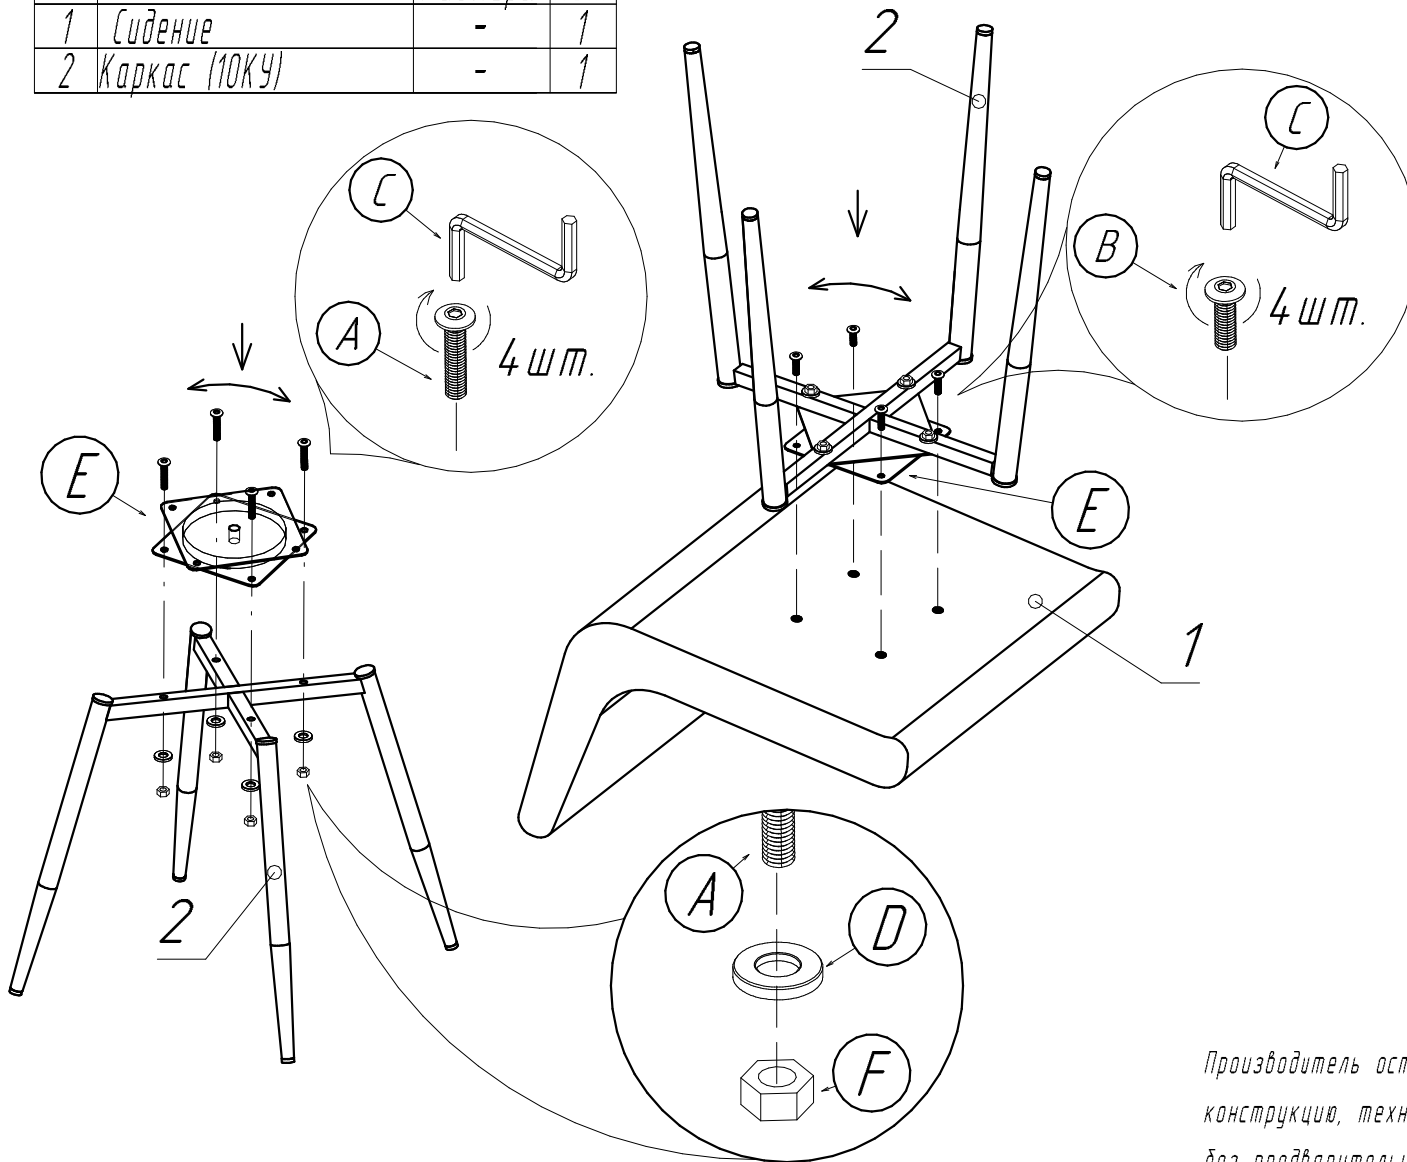

| | | | |
|---|---|---------|------|
|  |  | | |
| | 10 мин. | | |
| Поз. | Наименование | Размеры | Кол. |
| 1 | Сиденье | - | 1 |
| 2 | Каркас (10КУ) | - | 1 |

Стул с поворотным механизмом.

Комплектующие:

| | | |
|---|---|---|
| 4 | 4 | 1 |
| A  | B  | C  |
| M6x35 | M6x15 | |
| 4 | 1 | 4 |
| D  | E  | F  |

Производитель оставляет за собой право вносить изменения в конструкцию, технические характеристики и комплектацию изделия без предварительного уведомления.